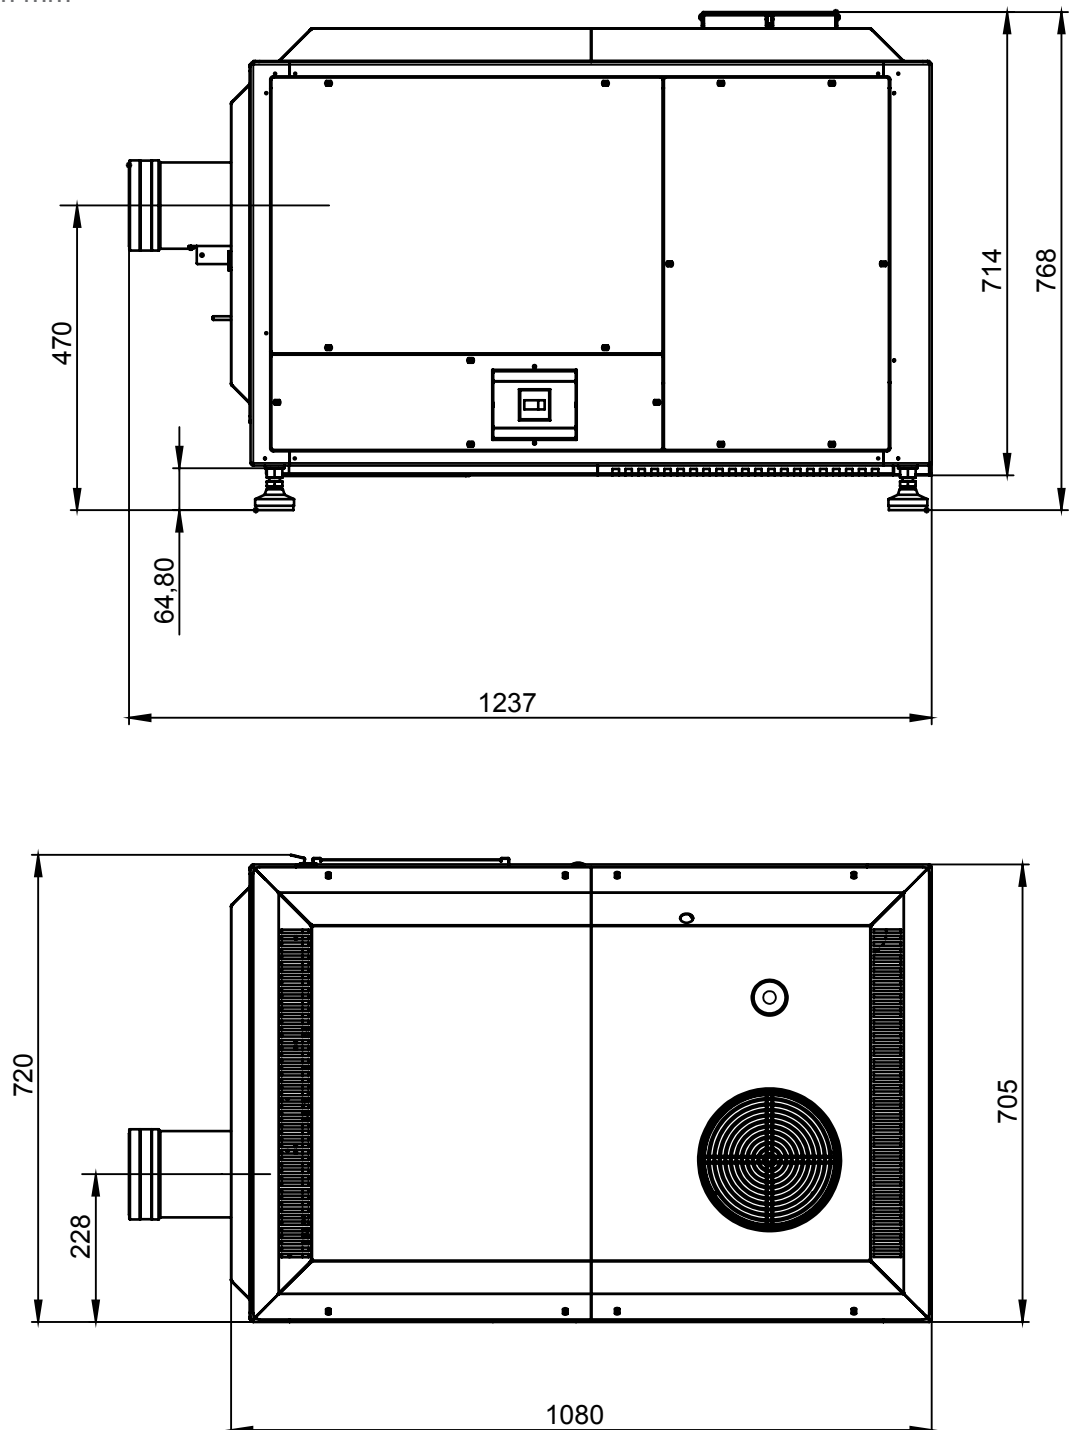

## Maßzeichnung

### Projektor DCP 30 II mit Untergestell 13 HE

Abmessungen in mm