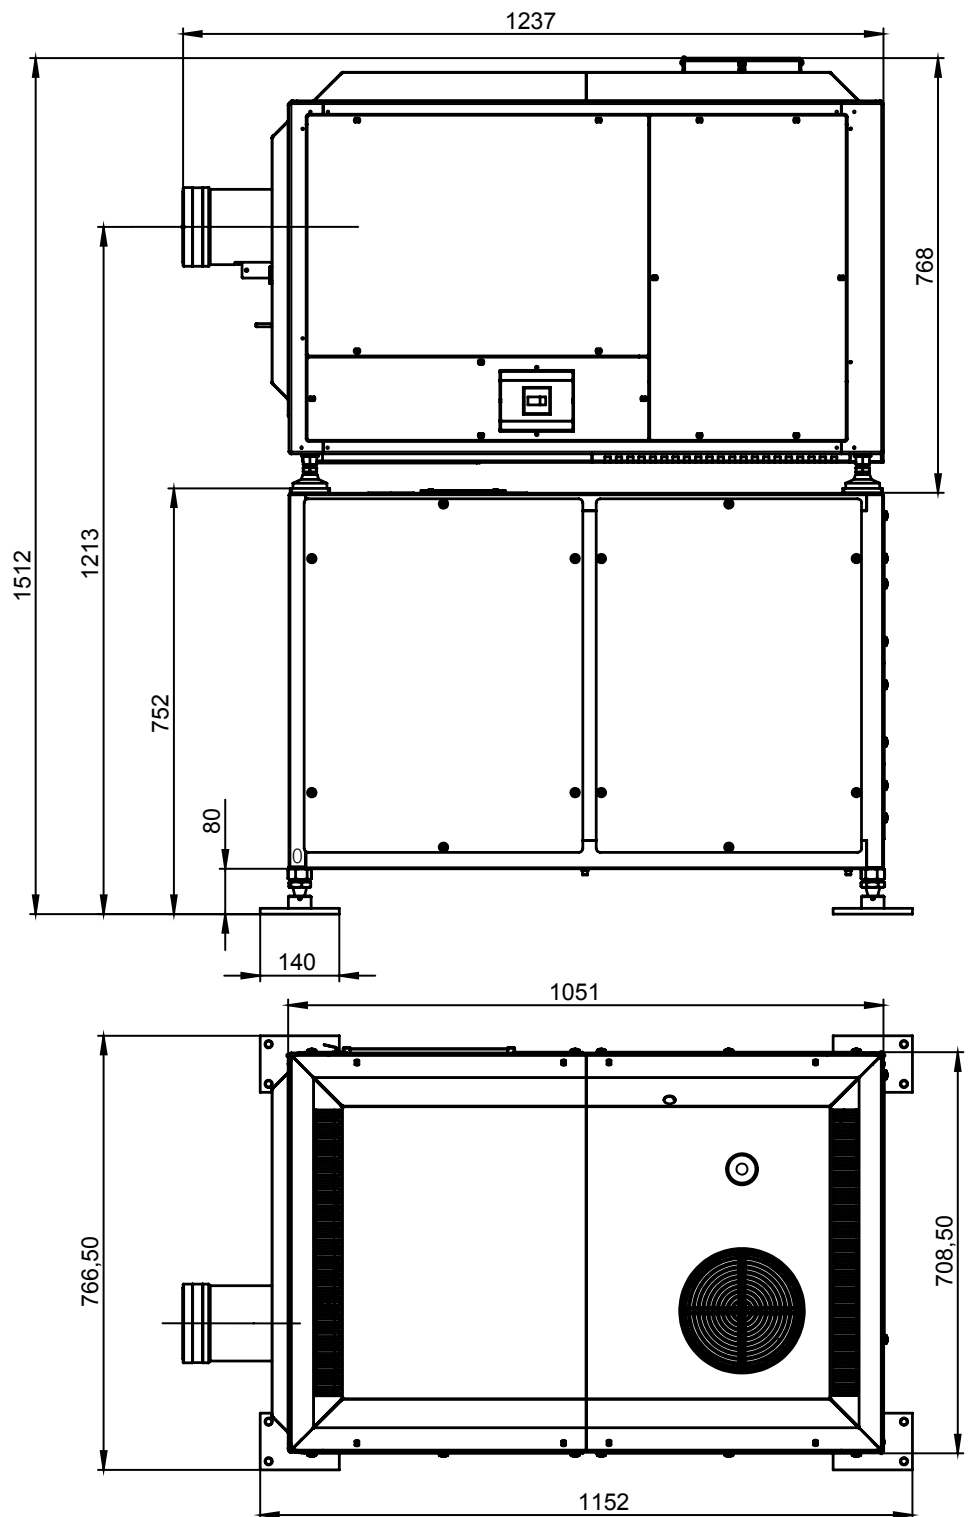

## Maßzeichnung

### Projektor DCP 30 II

Abmessungen in mm