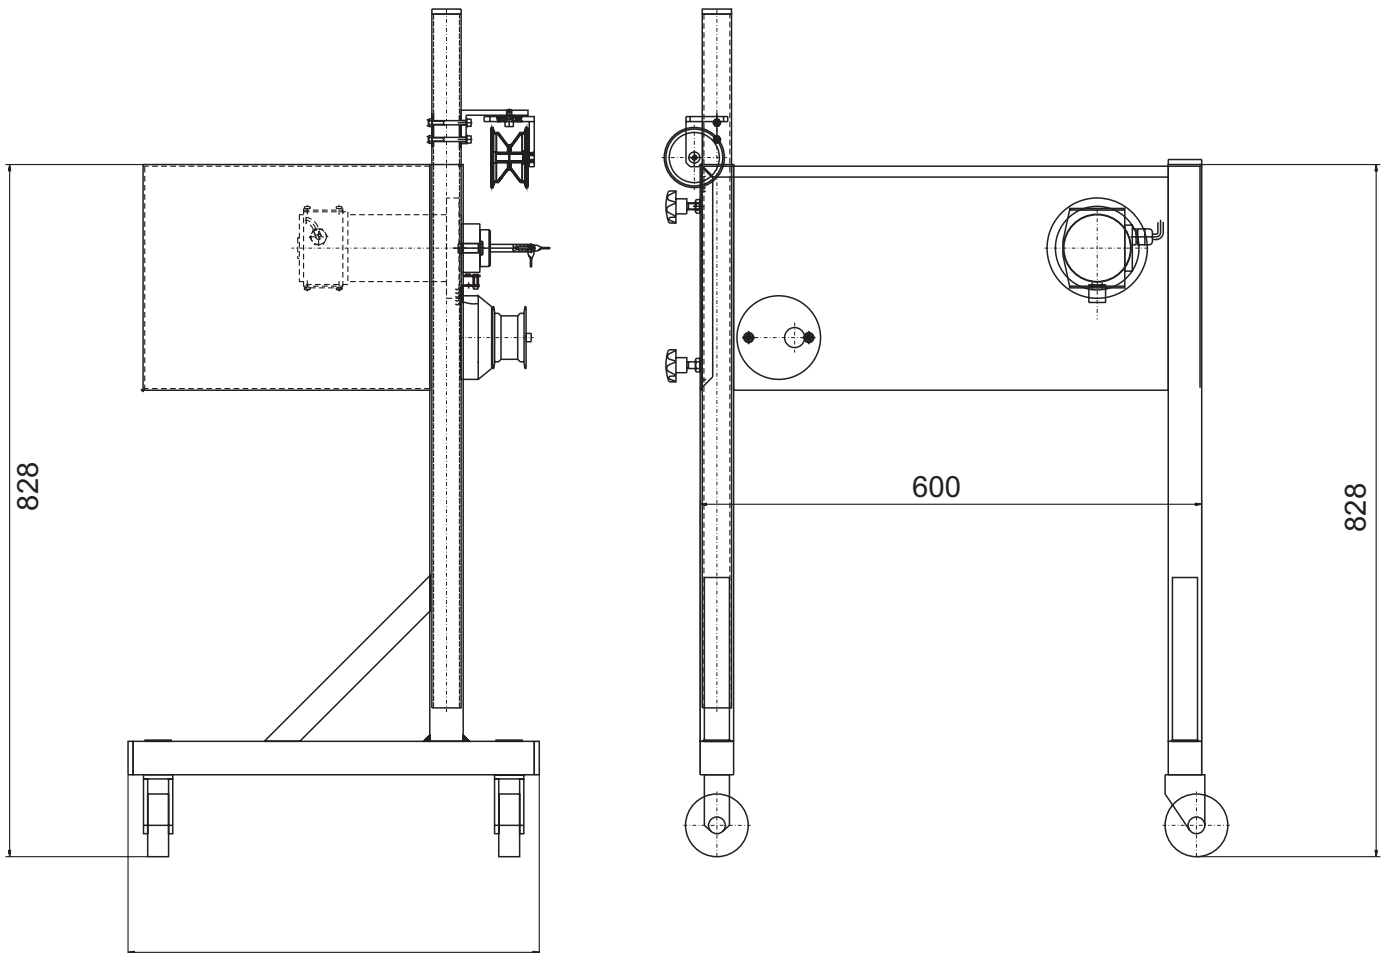

# Dimensions of MUU 2000 Make-Up Unit

Dimensions [mm]

*See the Difference.*

**Kinoton** GMBH

E-mail: [welcome@kinoton.de](mailto:welcome@kinoton.de)  
Tel. +49 (0) 89/89 44 46-0  
Fax +49 (0) 89/8 40 20 02  
Industriestrasse 20a  
D-82110 Germering

Specifications subject to change. 01/2005